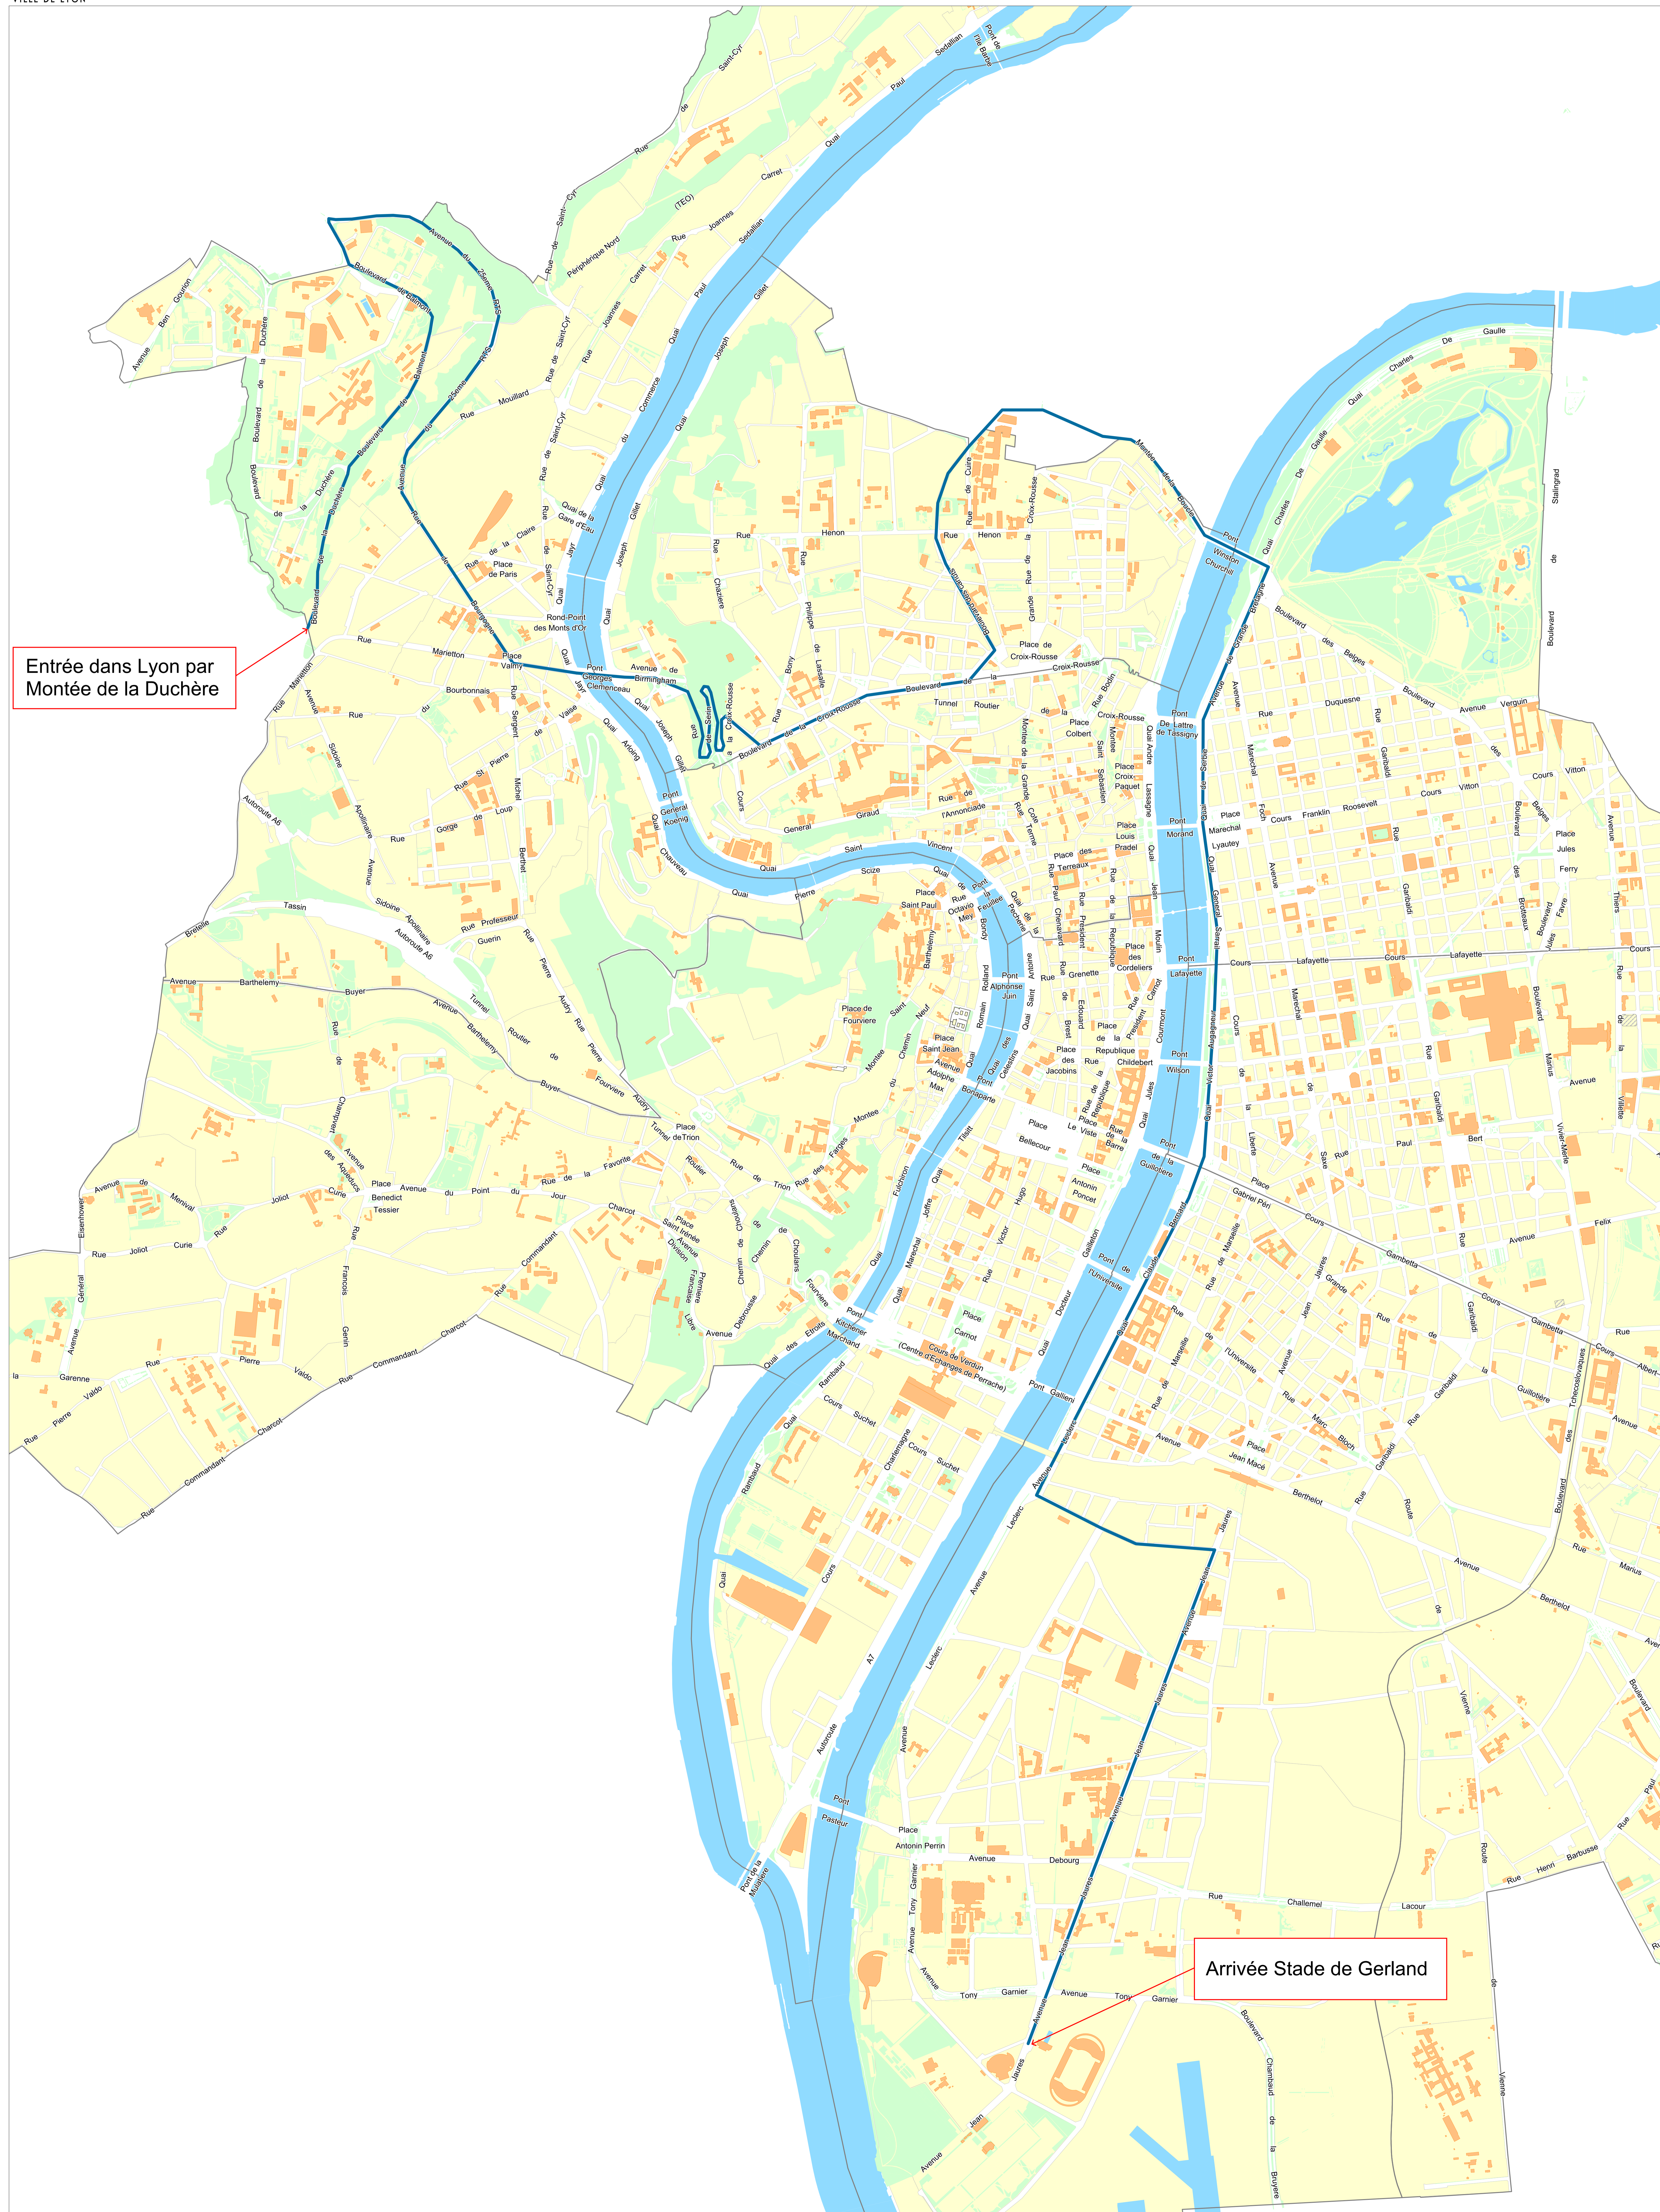

# Plan parcours de l'étape de Lyon - Tour de France 2013 - Arrivée Gerland

Entrée dans Lyon par Montée de la Duchère

Arrivée Stade de Gerland